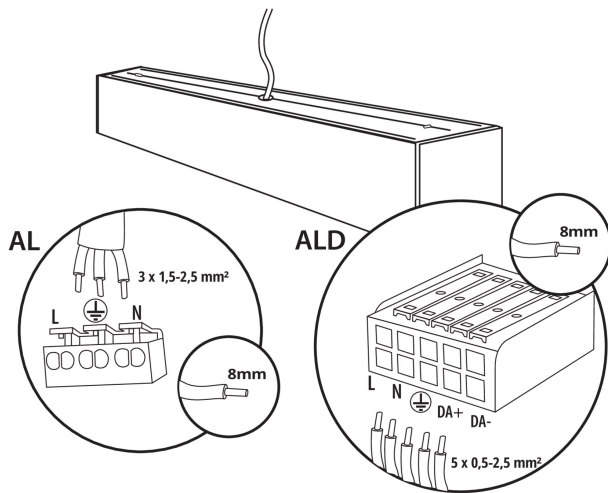

Abstrahlrichtung: unten

Länge [mm]: 1140

Breite [mm]: 60

Höhe (mm): 69

Integrierte LED-Lichtquelle: ja

TECHNISCHE DATEN:

Nennspannung [V]: 220-240 AC

Nennfrequenz [Hz]: 50

Schirmart: raster

Gehäusematerial: Aluminiumlegierung

Anschlussart: Selbstklemmender Würfel

Querschnittbereich der verwendeten Leitungen [mm²]: 1,5÷2,5

Aufwärmzeit der Lampe [s]: ≤1

Lampenzündzeit [s]: ≤0,5

IP-Klasse (Schutzart): 20

LOGISTIKDATEN:

Maßeinheit: Stück

Verpackungsart: 1

Stückzahl in Zwischenverpackung: 1

Stückzahl in Großverpackung: 1

LED-Longfieldleuchte

Netto-Einzelgewicht [g]: 2042

Kartonlänge [cm]: 136

Kartonvolumen [m³]: 0.010472

ZUSÄTZLICHE INFORMATIONEN:

- 5 Jahre Garantie gemäß den Bedingungen der Garantieerklärung, die auf der Website verfügbar ist

ZUBEHÖR

32540	ALIN CORD 1F-W	Stromversorgungsanschluss für Leuchten und ALIN-Leitungen, 1-phasig, weiß, 150cm
		
32541	ALIN CORD 1F-B	Stromversorgungsanschluss für Leuchten und ALIN-Leitungen, 1-phasig, schwarz, 150cm
		
32542	ALIN CORD 1F-SR	Stromversorgungsanschluss für Leuchten und ALIN-Leitungen, 1-phasig, silber, 150cm
		
07871	ROPE-NT 150 SINGLE	ROPE-NT 150 SINGLE steel rope (single) for suspending fittings, 2 pcs. in a set
		