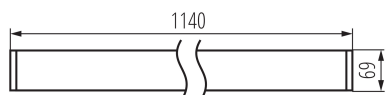

LED-Longfieldleuchte

5905339380432

ALLGEMEINE DATEN:

Farbe: weiß

Einbauort: Deckenmontage

Anwendungsbereich: innerhalb

Min.Installationsabstand zum beleuchteten Objekt: 0,5m

Möglichkeit des Betriebes mit einem Dimmer: nein

Abstrahlrichtung: unten

Länge [mm]: 1140

Breite [mm]: 60

Höhe (mm): 69

Integrierte LED-Lichtquelle: ja

TECHNISCHE DATEN:

Nennspannung [V]: 220-240 AC

Nennfrequenz [Hz]: 50

Maximale Leistung [W]: 16

Schutzklasse gegen elektrischen Schlag: I

Abdeckungsmaterial: Kunststoff

Dioden Typ: LED SMD

Lichtstrom [lm]: 2400

Ähnliche Farbtemperatur [K]: 3000

Farbkonsistenz in MacAdam-Ellipsen: ≤3

Farbwiedergabeindex: 80

Lebensdauer [h]: 50000

Lampenlichtstromerhalt am Ende der Nennlebensdauer:
L90B10

Anzahl der Schalt-Zyklen: ≥30000

Abstrahlwinkel [°]: X85/Y85

Lichtausbeute (lm/W): 150

Umgebungstemperaturbereich [°C]: 5÷25

Schirmart: raster

Gehäusematerial: Aluminiumlegierung

Anschlussart: Selbstklemmender Würfel

Querschnittbereich der verwendeten Leitungen [mm²]: 1,5÷2,5

Aufwärmzeit der Lampe [s]: ≤1

Lampenzündzeit [s]: ≤0,5

IP-Klasse (Schutzart): 20

LOGISTIKDATEN:

Maßeinheit: Stück

Verpackungsart: 1

Stückzahl in Zwischenverpackung: 1

Stückzahl in Großverpackung: 1