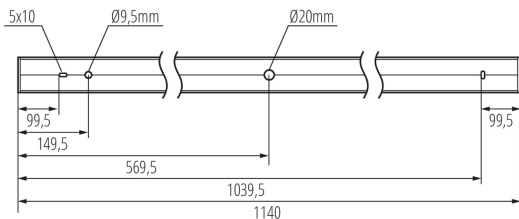

Abstrahlrichtung: unten

Länge [mm]: 1140

Breite [mm]: 60

Höhe (mm): 69

Integrierte LED-Lichtquelle: ja

TECHNISCHE DATEN:

Nennspannung [V]: 220-240 AC

Nennfrequenz [Hz]: 50

Schirmart: raster

Gehäusematerial: Aluminiumlegierung

Anschlussart: Selbstklemmender Würfel

Querschnittbereich der verwendeten Leitungen [mm²]: 1,5÷2,5

Aufwärmzeit der Lampe [s]: ≤1

Lampenzündzeit [s]: ≤0,5

IP-Klasse (Schutzart): 20

LOGISTIKDATEN:

Maßeinheit: Stück

Verpackungsart: 1

Stückzahl in Zwischenverpackung: 1

Stückzahl in Großverpackung: 1

LED-Longfieldleuchte

Netto-Einzelgewicht [g]: 2042

Kartonlänge [cm]: 136

Kartonvolumen [m³]: 0.010472

ZUSÄTZLICHE INFORMATIONEN:

- 5 Jahre Garantie gemäß den Bedingungen der Garantieerklärung, die auf der Website verfügbar ist

ZUBEHÖR

32540	ALIN CORD 1F-W	Stromversorgungsanschluss für Leuchten und ALIN-Leitungen, 1-phasig, weiß, 150cm
		
32541	ALIN CORD 1F-B	Stromversorgungsanschluss für Leuchten und ALIN-Leitungen, 1-phasig, schwarz, 150cm
		
32542	ALIN CORD 1F-SR	Stromversorgungsanschluss für Leuchten und ALIN-Leitungen, 1-phasig, silber, 150cm
		
07871	ROPE-NT 150 SINGLE	ROPE-NT 150 SINGLE steel rope (single) for suspending fittings, 2 pcs. in a set
		