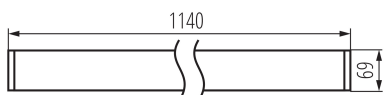

### ALLGEMEINE DATEN:

**Farbe:** schwarz

**Einbauort:** Deckenmontage

**Anwendungsbereich:** innerhalb

**Min.Installationsabstand zum beleuchteten Objekt:** 0,5m

**Möglichkeit des Betriebes mit einem Dimmer:** nein

**Abstrahlrichtung:** unten

**Länge [mm]:** 1140

**Breite [mm]:** 60

**Höhe (mm):** 69

**Integrierte LED-Lichtquelle:** ja