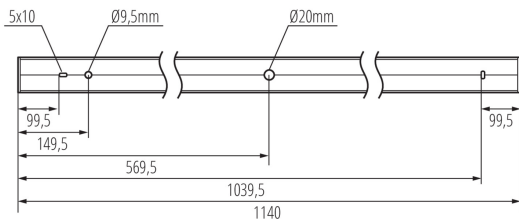

LED-Longfieldleuchte

Netto-Einzelgewicht [g]: 2042
Grammatur [g]: 2370
Brutto-Einzelgewicht [g]: 2370
Länge der Einzelverpackung [cm]: 136
Breite der Einzelverpackung [cm]: 11
Höhe der Einzelverpackung [cm]: 7
Kartongewicht [kg]: 2.37
Kartonbreite [cm]: 11
Kartonhöhe [cm]: 7
Kartonlänge [cm]: 136
Kartonvolumen [m³]: 0.010472

ZUSÄTZLICHE INFORMATIONEN:

- 5 Jahre Garantie gemäß den Bedingungen der Garantieerklärung, die auf der Website verfügbar ist

ZUBEHÖR

32540	ALIN CORD 1F-W	Stromversorgungsanschluss für Leuchten und ALIN-Leitungen, 1-phasig, weiß, 150cm
32541	ALIN CORD 1F-B	Stromversorgungsanschluss für Leuchten und ALIN-Leitungen, 1-phasig, schwarz, 150cm
32542	ALIN CORD 1F-SR	Stromversorgungsanschluss für Leuchten und ALIN-Leitungen, 1-phasig, silber, 150cm
07871	ROPE-NT 150 SINGLE	ROPE-NT 150 SINGLE steel rope (single) for suspending fittings, 2 pcs. in a set