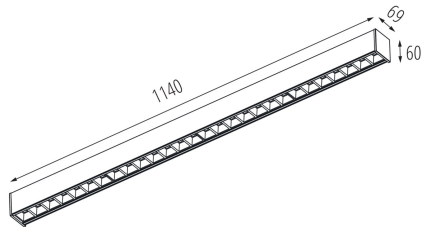

### LED-Longfieldleuchte

**Netto-Einzelgewicht [g]:** 2042  
**Grammatur [g]:** 2370  
**Brutto-Einzelgewicht [g]:** 2370  
**Länge der Einzelverpackung [cm]:** 136  
**Breite der Einzelverpackung [cm]:** 11  
**Höhe der Einzelverpackung [cm]:** 7  
**Kartongewicht [kg]:** 2.37  
**Kartonbreite [cm]:** 11  
**Kartonhöhe [cm]:** 7  
**Kartonlänge [cm]:** 136  
**Kartonvolumen [m³]:** 0.010472