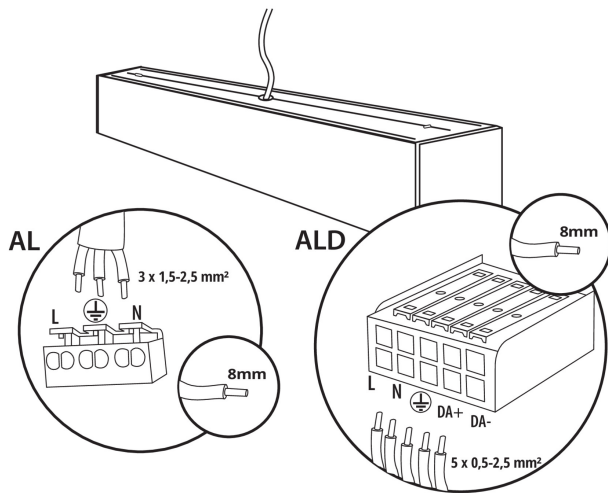

LED-Longfieldleuchte

Netto-Einzelgewicht [g]: 2042
Grammatur [g]: 2370
Brutto-Einzelgewicht [g]: 2370
Länge der Einzelverpackung [cm]: 136
Breite der Einzelverpackung [cm]: 11
Höhe der Einzelverpackung [cm]: 7
Kartongewicht [kg]: 2.37
Kartonbreite [cm]: 11
Kartonhöhe [cm]: 7
Kartonlänge [cm]: 136
Kartonvolumen [m³]: 0.010472

ZUSÄTZLICHE INFORMATIONEN:

- 5 Jahre Garantie gemäß den Bedingungen der Garantieerklärung, die auf der Website verfügbar ist

ZUBEHÖR

32540	ALIN CORD 1F-W	Stromversorgungsanschluss für Leuchten und ALIN-Leitungen, 1-phasig, weiß, 150cm
32541	ALIN CORD 1F-B	Stromversorgungsanschluss für Leuchten und ALIN-Leitungen, 1-phasig, schwarz, 150cm
32542	ALIN CORD 1F-SR	Stromversorgungsanschluss für Leuchten und ALIN-Leitungen, 1-phasig, silber, 150cm
07871	ROPE-NT 150 SINGLE	ROPE-NT 150 SINGLE steel rope (single) for suspending fittings, 2 pcs. in a set