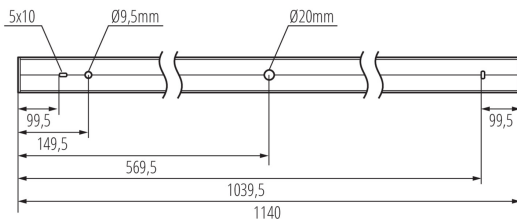

LED-Longfieldleuchte

Netto-Einzelgewicht [g]: 2042

Grammatur [g]: 2370

Brutto-Einzelgewicht [g]: 2370

Länge der Einzelverpackung [cm]: 136

Breite der Einzelverpackung [cm]: 11

Höhe der Einzelverpackung [cm]: 7

Kartongewicht [kg]: 2.37

Kartonbreite [cm]: 11

Kartonhöhe [cm]: 7

Kartonlänge [cm]: 136

Kartonvolumen [m³]: 0.010472

ZUSÄTZLICHE INFORMATIONEN:

- 5 Jahre Garantie gemäß den Bedingungen der Garantieerklärung, die auf der Website verfügbar ist

ZUBEHÖR

32540	ALIN CORD 1F-W	Stromversorgungsanschluss für Leuchten und ALIN-Leitungen, 1-phasig, weiß, 150cm
32541	ALIN CORD 1F-B	Stromversorgungsanschluss für Leuchten und ALIN-Leitungen, 1-phasig, schwarz, 150cm
32542	ALIN CORD 1F-SR	Stromversorgungsanschluss für Leuchten und ALIN-Leitungen, 1-phasig, silber, 150cm
07871	ROPE-NT 150 SINGLE	ROPE-NT 150 SINGLE steel rope (single) for suspending fittings, 2 pcs. in a set