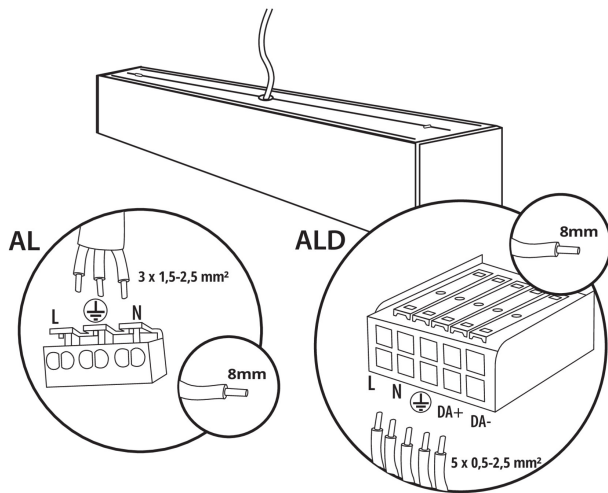

### LOGISTIKDATEN:

**Maßeinheit:** Stück

**Verpackungsart:** 1

**Stückzahl in Zwischenverpackung:** 1

**Stückzahl in Großverpackung:** 1

### LED-Longfieldleuchte

**Netto-Einzelgewicht [g]:** 2042

**Grammatur [g]:** 2370

**Brutto-Einzelgewicht [g]:** 2370

**Länge der Einzelverpackung [cm]:** 136

**Breite der Einzelverpackung [cm]:** 11

**Höhe der Einzelverpackung [cm]:** 7