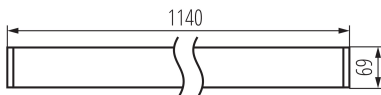

### ALLGEMEINE DATEN:

**Farbe:** weiß

**Einbauort:** Deckenmontage

**Anwendungsbereich:** innerhalb

**Min.Installationsabstand zum beleuchteten Objekt:** 0,5m

**Möglichkeit des Betriebes mit einem Dimmer:** nein

**Abstrahlrichtung:** unten

**Länge [mm]:** 1140

**Breite [mm]:** 60

**Höhe (mm):** 69

**Integrierte LED-Lichtquelle:** ja