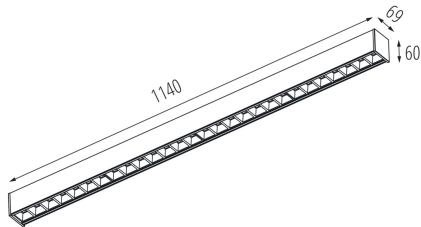

### LED-Longfieldleuchte

**Netto-Einzelgewicht [g]:** 2042

**Grammatur [g]:** 2370

**Brutto-Einzelgewicht [g]:** 2370

**Länge der Einzelverpackung [cm]:** 136

**Breite der Einzelverpackung [cm]:** 11

**Höhe der Einzelverpackung [cm]:** 7