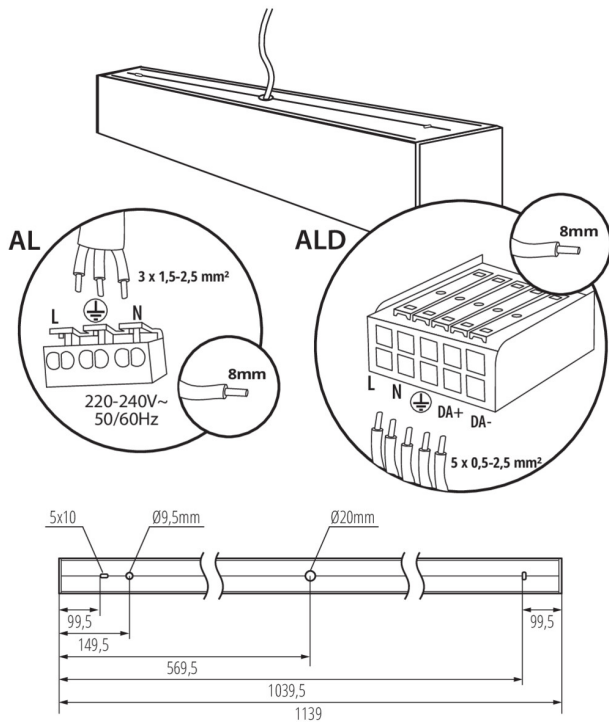

ALD-MS-NT

LED-Langfeldleuchte

ZUBEHÖR

32543

ALIN CORD DALI 1F-W

Stromversorgungsanschluss für Leuchten und ALIN-Leitungen, 1-phasig, DALI weiß, 150cm

32544

ALIN CORD DALI 1F-B

Stromversorgungsanschluss für Leuchten und ALIN-Leitungen, 1-phasig, DALI schwarz, 150cm

32545

ALIN CORD DALI 1F-SR

Stromversorgungsanschluss für Armaturen und ALIN-Leitungen, 1-phasig, DALI silber, 150cm

07871

ROPE-NT 150 SINGLE

ROPE-NT 150 SINGLE steel rope (single) for suspending fittings, 2 pcs. in a set

29557

ALIN NT GRIP

Wandhalter für ALIN Leuchte, 2 Stück im Set

25979

KLOSZ MPR AL 23W/33W

Gehäuse MPR für Leuchte ALIN, Gehäuse MPR AL 23W/33W, (25979)