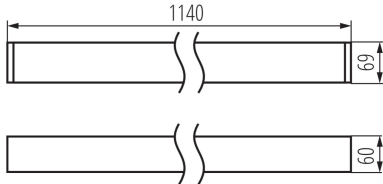

LED-Longfieldleuchte

ALLGEMEINE DATEN:

Einbauort: Deckenmontage

Anwendungsbereich: innerhalb

Min.Installationsabstand zum beleuchteten Objekt: 0,5m

Möglichkeit des Betriebes mit einem Dimmer: DALI

Abstrahlrichtung: unten

Länge [mm]: 1140

Breite [mm]: 60

Höhe (mm): 69

Integrierte LED-Lichtquelle: ja

Erklärung der verwendeten Kennzeichnungen und Symbole:
(NT) - do nadbudowania na suficie, (Z) - do zawieszania na suficie

TECHNISCHE DATEN:

Lebensdauer [h]: 50000

Lampenlichtstromerhalt am Ende der Nennlebensdauer:
L90B10

Anzahl der Schalt-Zyklen: ≥30000

Umgebungstemperaturbereich [°C]: 5÷25

Gehäusematerial: Aluminiumlegierung

Anschlussart: Selbstklemmender Würfel