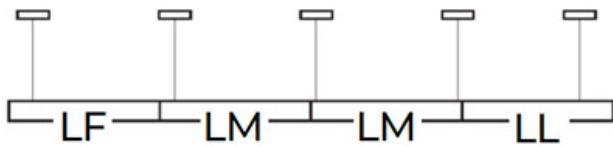

LED-Longfieldleuchte

ALLGEMEINE DATEN:

Einbauort: Deckenmontage

Anwendungsbereich: innerhalb

Min.Installationsabstand zum beleuchteten Objekt: 0,5m

Möglichkeit des Betriebes mit einem Dimmer: DALI

Abstrahlrichtung: unten

Länge [mm]: 1140

Breite [mm]: 60

Höhe (mm): 69

Integrierte LED-Lichtquelle: ja

Erklärung der verwendeten Kennzeichnungen und Symbole:
(NT) - do nadbudowania na suficie, (Z) - do zawieszania na suficie

TECHNISCHE DATEN: