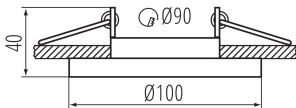

Einbau-Downlight

5905339383617

Die Serie der Kanlux ARET Leuchten besteht aus Dekorringen aus Aluminiumlegierung und Stahlblech. Diese Spotleuchten sind ohne Lampenfassung - Sie wählen selbst, ob Sie eine GZ10- oder GX5.3-Lampenfassung einsetzen möchten. Dadurch können die Leuchtmittel an Installationen angepasst werden, die Sie in den vorhandenen Räumen haben. Kanlux ARET bewähren sich als Zusatzbeleuchtung sowohl in Privaträumen als auch in Bars und Restaurants, also überall dort, wo Sie eine interessante Raumeinrichtung hervorheben oder ein Akzent setzen möchten.

ALLGEMEINE DATEN:

Farbe: weiß

Notwendige Verwendung von selbstabschirmenden Lampen: ja

Einbauort: Deckeneinbau

Anwendungsbereich: innerhalb

Min.Installationsabstand zum beleuchteten Objekt: 0,5m

Dekorring ohne keramische Fassung: ja

Austauschbare Lampe/Lichtquelle: ja

Darf nicht mit wärmeisolierendem Material abgedeckt werden.:

ja

Höhe (mm): 40

Durchmesser [mm]: 100

Montagebohrung [mm]: 90

TECHNISCHE DATEN:

Nennspannung [V]: 12 AC; 12 DC; 220-240 AC

Maximale Leistung [W]: max 10

Schutzklasse gegen elektrischen Schlag: II/III

Leuchtmittel: MR16/PAR16

Leuchtmittel im Set enthalten: nein

Sockel (Leuchtmittel): Gx5,3/GU10

Umgebungstemperaturbereich [°C]: 5÷25

Gehäusematerial: Aluminiumlegierung

Winkeleinstellung der Leuchte: in einer Achse

Winkeleinstellung der Leuchte [°]: 20

IP-Klasse (Schutzart): 20

LOGISTIKDATEN:

Maßeinheit: Stück

Verpackungsart: 50

Stückzahl in Zwischenverpackung: 1

Stückzahl in Großverpackung: 50

Netto-Einzelgewicht [g]: 104