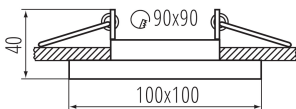

Einbau-Downlight

5905339383631

Die Serie der Kanlux ARET Leuchten besteht aus Dekorringen aus Aluminiumlegierung und Stahlblech. Diese Spotleuchten sind ohne Lampenfassung - Sie wählen selbst, ob Sie eine GZ10- oder GX5.3-Lampenfassung einsetzen möchten. Dadurch können die Leuchtmittel an Installationen angepasst werden, die Sie in den vorhandenen Räumen haben. Kanlux ARET bewähren sich als Zusatzbeleuchtung sowohl in Privaträumen als auch in Bars und Restaurants, also überall dort, wo Sie eine interessante Raumeinrichtung hervorheben oder ein Akzent setzen möchten.

ALLGEMEINE DATEN:

Farbe: weiß / schwarz

Notwendige Verwendung von selbstabschirmenden Lampen: ja

Einbauort: Deckeneinbau

Anwendungsbereich: innerhalb

Min.Installationsabstand zum beleuchteten Objekt: 0,5m

Dekorring ohne keramische Fassung: ja

Austauschbare Lampe/Lichtquelle: ja

Darf nicht mit wärmeisolierendem Material abgedeckt werden.:

ja

Länge [mm]: 100

Breite [mm]: 100

Höhe (mm): 40

Montagebohrung [mm]: 90x90

TECHNISCHE DATEN:

Nennspannung [V]: 12 AC; 12 DC; 220-240 AC

Maximale Leistung [W]: max 10

Schutzklasse gegen elektrischen Schlag: II/III

Leuchtmittel: MR16/PAR16

Leuchtmittel im Set enthalten: nein

Sockel (Leuchtmittel): Gx5,3/GU10

Umgebungstemperaturbereich [°C]: 5÷25

Gehäusematerial: Aluminiumlegierung

Winkleinstellung der Leuchte: in einer Achse

Winkleinstellung der Leuchte [°]: 20

IP-Klasse (Schutzart): 20

LOGISTIKDATEN:

Maßeinheit: Stück

Verpackungsart: 50

Stückzahl in Zwischenverpackung: 1

Stückzahl in Großverpackung: 50