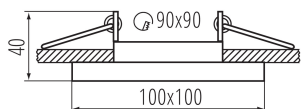

Einbau-Downlight

5905339383655

Die Serie der Kanlux ARET Leuchten besteht aus Dekorringen aus Aluminiumlegierung und Stahlblech. Diese Spotleuchten sind ohne Lampenfassung - Sie wählen selbst, ob Sie eine GZ10- oder GX5.3-Lampenfassung einsetzen möchten. Dadurch können die Leuchtmittel an Installationen angepasst werden, die Sie in den vorhandenen Räumen haben. Kanlux ARET bewähren sich als Zusatzbeleuchtung sowohl in Privaträumen als auch in Bars und Restaurants, also überall dort, wo Sie eine interessante Raumeinrichtung hervorheben oder ein Akzent setzen möchten.

ALLGEMEINE DATEN:

Farbe: schwarz

Notwendige Verwendung von selbstabschirmenden Lampen: ja

Einbauort: Deckeneinbau

Anwendungsbereich: innerhalb

Min.Installationsabstand zum beleuchteten Objekt: 0,5m

Dekorring ohne keramische Fassung: ja

Austauschbare Lampe/Lichtquelle: ja

Darf nicht mit wärmeisolierendem Material abgedeckt werden.:

ja

Länge [mm]: 100

Breite [mm]: 100

Höhe (mm): 40

Montagebohrung [mm]: 90x90

TECHNISCHE DATEN:

Nennspannung [V]: 12 AC; 12 DC; 220-240 AC

Maximale Leistung [W]: max 10

Schutzklasse gegen elektrischen Schlag: II/III

Leuchtmittel: MR16/PAR16

Leuchtmittel im Set enthalten: nein

Sockel (Leuchtmittel): Gx5,3/GU10

Umgebungstemperaturbereich [°C]: 5÷25

Gehäusematerial: Aluminiumlegierung

Winkeleinstellung der Leuchte: in einer Achse

Winkeleinstellung der Leuchte [°]: 20

IP-Klasse (Schutzart): 20

LOGISTIKDATEN:

Maßeinheit: Stück

Verpackungsart: 50

Stückzahl in Zwischenverpackung: 1

Stückzahl in Großverpackung: 50