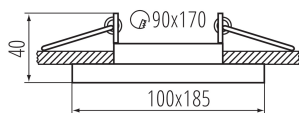

Einbau-Downlight

5905339383662

Die Serie der Kanlux ARET Leuchten besteht aus Dekorringen aus Aluminiumlegierung und Stahlblech. Diese Spotleuchten sind ohne Lampenfassung - Sie wählen selbst, ob Sie eine GZ10- oder GX5.3-Lampenfassung einsetzen möchten. Dadurch können die Leuchtmittel an Installationen angepasst werden, die Sie in den vorhandenen Räumen haben. Kanlux ARET bewähren sich als Zusatzbeleuchtung sowohl in Privaträumen als auch in Bars und Restaurants, also überall dort, wo Sie eine interessante Raumeinrichtung hervorheben oder ein Akzent setzen möchten.

ALLGEMEINE DATEN:

Farbe: weiß / schwarz

Notwendige Verwendung von selbstabschirmenden Lampen: ja

Einbauort: Deckeneinbau

Anwendungsbereich: innerhalb

Min.Installationsabstand zum beleuchteten Objekt: 0,5m

Dekorring ohne keramische Fassung: ja

Austauschbare Lampe/Lichtquelle: ja

Darf nicht mit wärmeisolierendem Material abgedeckt werden.:

ja

Länge [mm]: 185

Breite [mm]: 100

Höhe (mm): 40

Montagebohrung [mm]: 90x170

TECHNISCHE DATEN:

Nennspannung [V]: 12 AC; 12 DC; 220-240 AC

Maximale Leistung [W]: 2 x max 10

Schutzklasse gegen elektrischen Schlag: II/III

Leuchtmittel: MR16/PAR16

Leuchtmittel im Set enthalten: nein

Sockel (Leuchtmittel): Gx5,3/GU10

Umgebungstemperaturbereich [°C]: 5÷25

Gehäusematerial: Aluminiumlegierung

Winkleinstellung der Leuchte: in einer Achse

Winkleinstellung der Leuchte [°]: 20

IP-Klasse (Schutzart): 20

LOGISTIKDATEN:

Maßeinheit: Stück

Verpackungsart: 25

Stückzahl in Zwischenverpackung: 1

Stückzahl in Großverpackung: 25