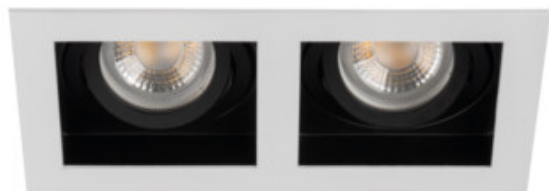

Einbau-Downlight

5905339383662

Die Serie der Kanlux ARET Leuchten besteht aus Dekorringen aus Aluminiumlegierung und Stahlblech. Diese Spotleuchten sind ohne Lampenfassung - Sie wählen selbst, ob Sie eine GZ10- oder GX5.3-Lampenfassung einsetzen möchten. Dadurch können die Leuchtmittel an Installationen angepasst werden, die Sie in den vorhandenen Räumen haben. Kanlux ARET bewähren sich als Zusatzbeleuchtung sowohl in Privaträumen als auch in Bars und Restaurants, also überall dort, wo Sie eine interessante Raumeinrichtung hervorheben oder ein Akzent setzen möchten.

ALLGEMEINE DATEN:

Farbe: weiß / schwarz

Notwendige Verwendung von selbstabschirmenden Lampen: ja

Einbauort: Deckeneinbau

Anwendungsbereich: innerhalb

Min.Installationsabstand zum beleuchteten Objekt: 0,5m

Dekorring ohne keramische Fassung: ja

Austauschbare Lampe/Lichtquelle: ja

Darf nicht mit wärmeisolierendem Material abgedeckt werden.:

ja

Länge [mm]: 185

Breite [mm]: 100

Höhe (mm): 40

Montagebohrung [mm]: 90x170

TECHNISCHE DATEN: