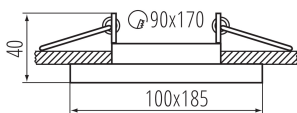

Einbau-Downlight

5905339383679

Die Serie der Kanlux ARET Leuchten besteht aus Dekorringen aus Aluminiumlegierung und Stahlblech. Diese Spotleuchten sind ohne Lampenfassung - Sie wählen selbst, ob Sie eine GZ10- oder GX5.3-Lampenfassung einsetzen möchten. Dadurch können die Leuchtmittel an Installationen angepasst werden, die Sie in den vorhandenen Räumen haben. Kanlux ARET bewähren sich als Zusatzbeleuchtung sowohl in Privaträumen als auch in Bars und Restaurants, also überall dort, wo Sie eine interessante Raumeinrichtung hervorheben oder ein Akzent setzen möchten.

ALLGEMEINE DATEN:

Farbe: weiß

Notwendige Verwendung von selbstabschirmenden Lampen: ja

Einbauort: Deckeneinbau

Anwendungsbereich: innerhalb

Min.Installationsabstand zum beleuchteten Objekt: 0,5m

Dekorring ohne keramische Fassung: ja

Austauschbare Lampe/Lichtquelle: ja

Darf nicht mit wärmeisolierendem Material abgedeckt werden.:

ja

Länge [mm]: 185

Breite [mm]: 100

Höhe (mm): 40

Montagebohrung [mm]: 90x170

TECHNISCHE DATEN:

Nennspannung [V]: 12 AC; 12 DC; 220-240 AC

Maximale Leistung [W]: 2 x max 10

Schutzklasse gegen elektrischen Schlag: II/III

Leuchtmittel: MR16/PAR16

Leuchtmittel im Set enthalten: nein

Sockel (Leuchtmittel): Gx5,3/GU10

Umgebungstemperaturbereich [°C]: 5÷25

Gehäusematerial: Aluminiumlegierung

Winklereinstellung der Leuchte: in einer Achse

Winklereinstellung der Leuchte [°]: 20

IP-Klasse (Schutzart): 20

LOGISTIKDATEN:

Maßeinheit: Stück

Verpackungsart: 25

Stückzahl in Zwischenverpackung: 1

Stückzahl in Großverpackung: 25