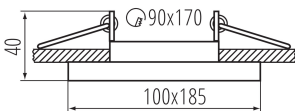

Einbau-Downlight

5905339383686

Die Serie der Kanlux ARET Leuchten besteht aus Dekorringsen aus Aluminiumlegierung und Stahlblech. Diese Spotleuchten sind ohne Lampenfassung - Sie wählen selbst, ob Sie eine GZ10- oder GX5.3-Lampenfassung einsetzen möchten. Dadurch können die Leuchtmittel an Installationen angepasst werden, die Sie in den vorhandenen Räumen haben. Kanlux ARET bewähren sich als Zusatzbeleuchtung sowohl in Privaträumen als auch in Bars und Restaurants, also überall dort, wo Sie eine interessante Raumeinrichtung hervorheben oder ein Akzent setzen möchten.

ALLGEMEINE DATEN:

Farbe: schwarz

Notwendige Verwendung von selbstabschirmenden Lampen: ja

Einbauort: Deckeneinbau

Anwendungsbereich: innerhalb

Min.Installationsabstand zum beleuchteten Objekt: 0,5m

Dekorring ohne keramische Fassung: ja

Austauschbare Lampe/Lichtquelle: ja

Darf nicht mit wärmeisolierendem Material abgedeckt werden.:

ja

Länge [mm]: 185

Breite [mm]: 100

Höhe (mm): 40

Montagebohrung [mm]: 90x170

TECHNISCHE DATEN:

Nennspannung [V]: 12 AC; 12 DC; 220-240 AC

Maximale Leistung [W]: 2 x max 10

Schutzklasse gegen elektrischen Schlag: II/III

Leuchtmittel: MR16/PAR16

Leuchtmittel im Set enthalten: nein

Sockel (Leuchtmittel): Gx5,3/GU10

Umgebungstemperaturbereich [°C]: 5÷25

Gehäusematerial: Aluminiumlegierung

Winkleinstellung der Leuchte: in einer Achse

Winkleinstellung der Leuchte [°]: 20

IP-Klasse (Schutzart): 20

LOGISTIKDATEN:

Maßeinheit: Stück

Verpackungsart: 25

Stückzahl in Zwischenverpackung: 1

Stückzahl in Großverpackung: 25