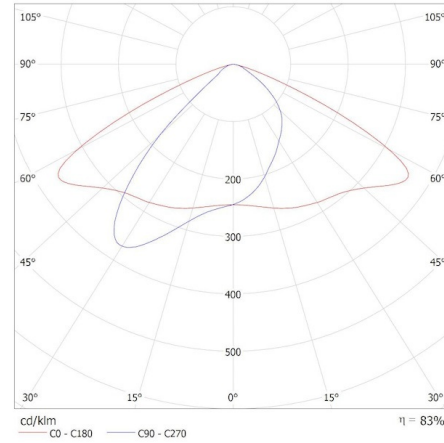

38425 FL AGOR/A PRO 200W NW

LED Außenstrahler

KANLUX S.A. (kat 38425) FL AGOR/A PRO 200W NW / Krzywa rozsyłu światła (biegunowo)

ZUBEHÖR

38426

FL AGOR PRO GRID 100W

Protective grid for floodlight FL AGOR PRO 100W, FL AGOR PRO GRID 100W, black (38426)

38427

FL AGOR PRO GRID 150W

Protective grid for floodlight FL AGOR PRO 150W, FL AGOR PRO GRID 150W, black (38427)

38428

FL AGOR PRO GRID 200W

Protective grid for floodlight FL AGOR PRO 200W, FL AGOR PRO GRID 200W, black (38428)