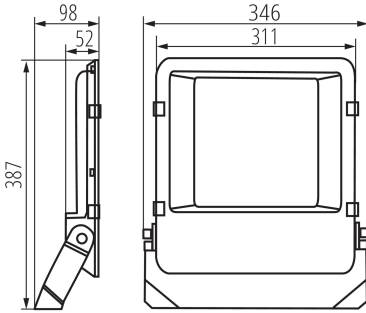

38425 FL AGOR/A PRO 200W NW

LED Außenstrahler