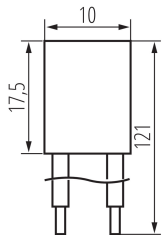

38470 CON P 8 CP

Verbinder für LED-Streifen

5905339384706

ALLGEMEINE DATEN:

Länge [mm]: 121

Breite [mm]: 10

Höhe (mm): 5

TECHNISCHE DATEN:

Nennspannung [V]: 12 DC; 24 DC

Maximalstrom [A]: 2

IP-Klasse (Schutzart): 20

Menge in Einzelverpackung (komplett): 10

LOGISTIKDATEN:

Maßeinheit: Komplett

Verpackungsart: 10

Stückzahl in Zwischenverpackung : 10

Stückzahl in Großverpackung : 200

Netto-Einzelgewicht [g]: 22

Grammatur [g]: 26.65

Brutto-Einzelgewicht [g]: 24

Länge der Einzelverpackung [cm]: 10

Breite der Einzelverpackung [cm]: 1

Höhe der Einzelverpackung [cm]: 15

Kartongewicht [kg]: 5.33

Kartonbreite [cm]: 24.5

Kartonhöhe [cm]: 20

Kartonlänge [cm]: 29

Kartonvolumen [m³]: 0.01421

Verbinder für LED-Streifen