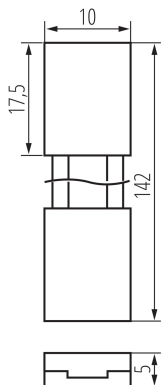

38471 CON P 8 CPC

Verbinder für LED-Streifen

5905339384713

ALLGEMEINE DATEN:

Länge [mm]: 142

Breite [mm]: 10

Höhe (mm): 5

TECHNISCHE DATEN:

Nennspannung [V]: 12 DC; 24 DC

Maximalstrom [A]: 2

IP-Klasse (Schutzart): 20

Menge in Einzelverpackung (komplett): 10

LOGISTIKDATEN:

Maßeinheit: Komplett

Verpackungsart: 10

Stückzahl in Zwischenverpackung : 10

Stückzahl in Großverpackung : 200

Netto-Einzelgewicht [g]: 30

Grammatur [g]: 36.15

Brutto-Einzelgewicht [g]: 32

Länge der Einzelverpackung [cm]: 10

Breite der Einzelverpackung [cm]: 2

Höhe der Einzelverpackung [cm]: 15

Kartongewicht [kg]: 7.23

Kartonbreite [cm]: 30

Kartonhöhe [cm]: 29.5

Kartonlänge [cm]: 40.5

Kartonvolumen [m³]: 0.035843

Verbinder für LED-Streifen