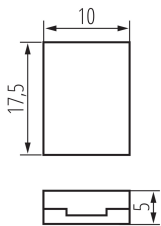

Verbinder für LED-Streifen

5905339384720

ALLGEMEINE DATEN:

Länge [mm]: 17.5

Breite [mm]: 10

Höhe (mm): 5

TECHNISCHE DATEN:

Nennspannung [V]: 12 DC; 24 DC

Maximalstrom [A]: 2

IP-Klasse (Schutzart): 20

Menge in Einzelverpackung (komplett): 10

LOGISTIKDATEN:

Maßeinheit: Komplett

Verpackungsart: 10

Stückzahl in Zwischenverpackung : 10

Stückzahl in Großverpackung : 200

Netto-Einzelgewicht [g]: 6

Grammatur [g]: 10.2

Brutto-Einzelgewicht [g]: 8

Länge der Einzelverpackung [cm]: 7

Breite der Einzelverpackung [cm]: 1

Höhe der Einzelverpackung [cm]: 10

Kartongewicht [kg]: 2.04

Kartonbreite [cm]: 19.5

Kartonhöhe [cm]: 20

Kartonlänge [cm]: 24.5

Kartonvolumen [m³]: 0.009555

Verbinder für LED-Streifen