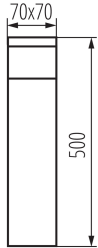

ALLGEMEINE DATEN:

Farbe: schwarz

Anwendungsbereich: innen und außen

Min.Installationsabstand zum beleuchteten Objekt: 0,5m

Austauschbare Lampe/Lichtquelle: ja

Länge [mm]: 70

Breite [mm]: 70

Höhe (mm): 500

Leuchtmittel im Set enthalten: nein

Sockel (Leuchtmittel): G9

Umgebungstemperaturbereich [°C]: -20+35

Anschlussart: Würfel mit Schrauben

Querschnittbereich der verwendeten Leitungen [mm²]: 0,5-1,5

IP-Klasse (Schutzart): 44

38764 DASTEN 50 B

AUSSENLEUCHE FÜR AUSTAUSCHBARE LEUCHTMITTEL

LOGISTIKDATEN:

Maßeinheit: Stück
Verpackungsart: 16
Stückzahl in Zwischenverpackung: 1
Stückzahl in Großverpackung: 16
Netto-Einzelgewicht [g]: 755
Grammatur [g]: 896.88
Brutto-Einzelgewicht [g]: 862
Länge der Einzelverpackung [cm]: 8
Breite der Einzelverpackung [cm]: 8
Höhe der Einzelverpackung [cm]: 51
Kartongewicht [kg]: 14.35008
Kartonbreite [cm]: 34
Kartonhöhe [cm]: 34
Kartonlänge [cm]: 53
Kartonvolumen [m³]: 0.061268