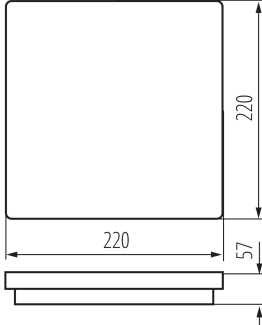

LED- Deckenleuchte

Dioden Typ: LED SMD

Lichtstrom der Leuchte [lm]: max 1840 / 2000 / 1980

Farbtemperatur: warmweiß, weiß

Ähnliche Farbtemperatur [K]: 3000/3500/4000

Farbkonsistenz in MacAdam-Ellipsen: 6

Farbwiedergabeindex: 80

Lebensdauer [h]: 50000

Anzahl der Schalt-Zyklen: ≥ 30000

Abstrahlwinkel [°]: 110

Umgebungstemperaturbereich [°C]: -15÷35

Anschlussart: Selbstklemmender Würfel

Querschnittbereich der verwendeten Leitungen [mm²]: 0,75÷1,5

Aufwärmzeit der Lampe [s]: ≤ 1

Lampenzündzeit [s]: $\leq 0,5$

IP-Klasse (Schutzart): 65

LOGISTIKDATEN:

Maßeinheit: Stück

Verpackungsart: 10

Stückzahl in Zwischenverpackung: 1

Stückzahl in Großverpackung: 10

Netto-Einzelgewicht [g]: 752

Grammatur [g]: 919

Brutto-Einzelgewicht [g]: 862

Länge der Einzelverpackung [cm]: 22.5

Breite der Einzelverpackung [cm]: 6.5

Höhe der Einzelverpackung [cm]: 22.5

Kartongewicht [kg]: 9.19

Kartonbreite [cm]: 34.5

Kartonhöhe [cm]: 25.5

Kartonlänge [cm]: 46

Kartonvolumen [m³]: 0.040469

ZUSÄTZLICHE INFORMATIONEN:

- 5 Jahre Garantie gemäß den Bedingungen der Garantieerklärung, die auf der Website verfügbar ist