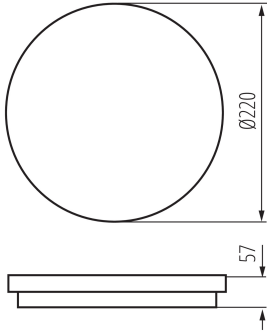

38778 BENO 12-18W CCT-O W

LED- Deckenleuchte

Lichtstrom der Leuchte [lm]: max 1920 / 2080 / 2060

Farbtemperatur: warmweiß, weiß

Ähnliche Farbtemperatur [K]: 3000/3500/4000

Farbkonsistenz in MacAdam-Ellipsen: 6

Farbwiedergabeindex: 80

Lebensdauer [h]: 50000

Anzahl der Schalt-Zyklen: ≥ 30000

Abstrahlwinkel [°]: 110

Umgebungstemperaturbereich [°C]: -15÷35

Anschlussart: Selbstklemmender Würfel

Querschnittbereich der verwendeten Leitungen [mm²]: 0,75÷1,5

Aufwärmzeit der Lampe [s]: ≤ 1

Lampenzündzeit [s]: $\leq 0,5$

IP-Klasse (Schutzart): 65

LOGISTIKDATEN:

Maßeinheit: Stück

Verpackungsart: 10

Stückzahl in Zwischenverpackung: 1

Stückzahl in Großverpackung: 10

Netto-Einzelgewicht [g]: 616

Grammatur [g]: 783

Brutto-Einzelgewicht [g]: 726

Länge der Einzelverpackung [cm]: 22.5

Breite der Einzelverpackung [cm]: 6.5

Höhe der Einzelverpackung [cm]: 22.5

Kartongewicht [kg]: 7.83

Kartonbreite [cm]: 34.5

Kartonhöhe [cm]: 25.5

Kartonlänge [cm]: 46

Kartonvolumen [m³]: 0.040469

ZUSÄTZLICHE INFORMATIONEN:

- 5 Jahre Garantie gemäß den Bedingungen der Garantieerklärung, die auf der Website verfügbar ist