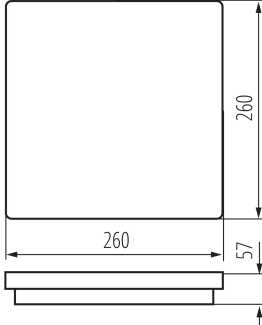

38780 BENO 24-30W CCT-L-SEG

LED- Deckenleuchte

Gehäusematerial: PC

Dioden Typ: LED SMD

Lichtstrom der Leuchte [lm]: max 2690 / 2940 / 2880

Farbtemperatur: warmweiß, weiß

Ähnliche Farbtemperatur [K]: 3000/3500/4000

Farbkonsistenz in MacAdam-Ellipsen: 6

Farbwiedergabeindex: 80

Lebensdauer [h]: 50000

Anzahl der Schalt-Zyklen: ≥ 30000

Abstrahlwinkel [°]: 110

Umgebungstemperaturbereich [°C]: -15÷35

Sensor Typ: Mikrowellen-

Anschlussart: Selbstklemmender Würfel

Querschnittbereich der verwendeten Leitungen [mm²]: 0,75÷1,5

Sensor-Schaltzeit (Sek.-Min.): 5-5

Aufwärmzeit der Lampe [s]: ≤ 1

Lampenzündzeit [s]: $\leq 0,5$

Arbeitsfrequenz des Sensors [MHz]: 5800

Einstellbare Restlicht-Beleuchtungsstärke, ab der der Sensor eine Bewegung erkennt [lx]: 2/10/50/off

IP-Klasse (Schutzart): 65

LOGISTIKDATEN:

Maßeinheit: Stück

Verpackungsart: 10

Stückzahl in Zwischenverpackung: 1

Stückzahl in Großverpackung: 10

Netto-Einzelgewicht [g]: 968

Grammatur [g]: 1172

Brutto-Einzelgewicht [g]: 1108

Länge der Einzelverpackung [cm]: 26.5

Breite der Einzelverpackung [cm]: 6.5

Höhe der Einzelverpackung [cm]: 26.5

Kartongewicht [kg]: 11.72

Kartonbreite [cm]: 33.5

Kartonhöhe [cm]: 30

Kartonlänge [cm]: 54

Kartonvolumen [m³]: 0.05427

ZUSÄTZLICHE INFORMATIONEN:

- 5 Jahre Garantie gemäß den Bedingungen der Garantieerklärung, die auf der Website verfügbar ist