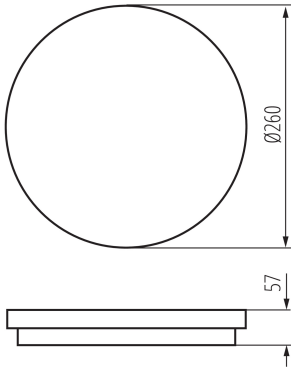

Maximale Leistung [W]: 24 / 30

Schutzklasse gegen elektrischen Schlag: II

Abdeckungsmaterial: PC

Gehäusematerial: PC

Dioden Typ: LED SMD

38783 BENO 24-30W CCT-O G

LED- Deckenleuchte

Lichtstrom der Leuchte [lm]: max 2850 / 3120 / 3050