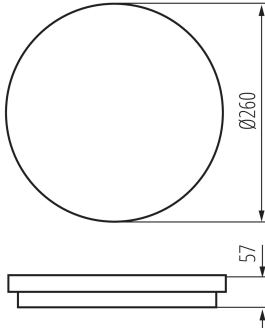

38784 BENO 24-30W CCT-O-SEG

LED- Deckenleuchte

Dioden Typ: LED SMD

Lichtstrom der Leuchte [lm]: max 2850 / 3120 / 3050

Farbtemperatur: warmweiß, weiß

Ähnliche Farbtemperatur [K]: 3000/3500/4000

Farbkonsistenz in MacAdam-Ellipsen: 6

Farbwiedergabeindex: 80

Lebensdauer [h]: 50000

Anzahl der Schalt-Zyklen: ≥ 30000

Abstrahlwinkel [°]: 110

Umgebungstemperaturbereich [°C]: -15÷35

Sensor Typ: Mikrowellen-

Anschlussart: Selbstklemmender Würfel

Querschnittbereich der verwendeten Leitungen [mm²]: 0,75÷1,5

Sensor-Schaltzeit (Sek.-Min.): 5-5

Aufwärmzeit der Lampe [s]: ≤ 1

Lampenzündzeit [s]: $\leq 0,5$

Arbeitsfrequenz des Sensors [MHz]: 5800

Einstellbare Restlicht-Beleuchtungsstärke, ab der der Sensor eine Bewegung erkennt [lx]: 2/10/50/off

IP-Klasse (Schutzart): 65

LOGISTIKDATEN:

Maßeinheit: Stück

Verpackungsart: 10

Stückzahl in Zwischenverpackung: 1

Stückzahl in Großverpackung: 10

Netto-Einzelgewicht [g]: 762

Grammatur [g]: 966

Brutto-Einzelgewicht [g]: 902

Länge der Einzelverpackung [cm]: 26.5

Breite der Einzelverpackung [cm]: 6.5

Höhe der Einzelverpackung [cm]: 26.5

Kartongewicht [kg]: 9.66

Kartonbreite [cm]: 33.5

Kartonhöhe [cm]: 30

Kartonlänge [cm]: 54

Kartonvolumen [m³]: 0.05427

ZUSÄTZLICHE INFORMATIONEN:

- 5 Jahre Garantie gemäß den Bedingungen der Garantieerklärung, die auf der Website verfügbar ist