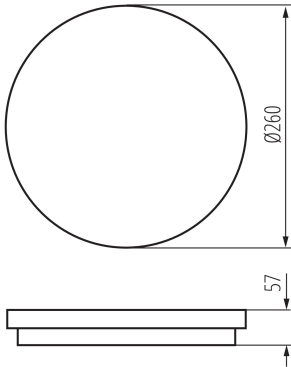

LED- Deckenleuchte

Lichtstrom der Leuchte [lm]: max 3230 / 3530 / 3460

Farbtemperatur: warmweiß, weiß

Ähnliche Farbtemperatur [K]: 3000/3500/4000

Farbkonsistenz in MacAdam-Ellipsen: 6

Farbwiedergabeindex: 80

Lebensdauer [h]: 50000

Anzahl der Schalt-Zyklen: ≥ 30000

Abstrahlwinkel [°]: 110

Umgebungstemperaturbereich [°C]: -15÷35

Anschlussart: Selbstklemmender Würfel

Querschnittsbereich der verwendeten Leitungen [mm²]: 0,75÷1,5

Aufwärmzeit der Lampe [s]: ≤ 1

Lampenzündzeit [s]: $\leq 0,5$

IP-Klasse (Schutzart): 65

LOGISTIKDATEN:

Maßeinheit: Stück

Verpackungsart: 10

Stückzahl in Zwischenverpackung: 1

Stückzahl in Großverpackung: 10

Netto-Einzelgewicht [g]: 760

Grammatur [g]: 964

Brutto-Einzelgewicht [g]: 900

Länge der Einzelverpackung [cm]: 26.5

Breite der Einzelverpackung [cm]: 6.5

Höhe der Einzelverpackung [cm]: 26.5

Kartongewicht [kg]: 9.64

Kartonbreite [cm]: 33.5

Kartonhöhe [cm]: 30

Kartonlänge [cm]: 54

Kartonvolumen [m³]: 0.05427

ZUSÄTZLICHE INFORMATIONEN:

- 5 Jahre Garantie gemäß den Bedingungen der Garantieerklärung, die auf der Website verfügbar ist