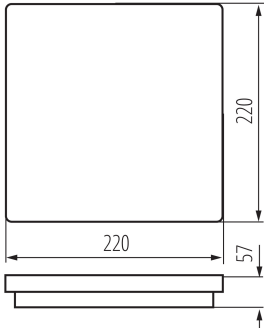

38787 BENO 12-18W CCT-L G

LED- Deckenleuchte

Dioden Typ: LED SMD

Lichtstrom der Leuchte [lm]: max 1630 / 1770 / 1750

Farbtemperatur: warmweiß, weiß

Ähnliche Farbtemperatur [K]: 3000/3500/4000

Farbkonsistenz in MacAdam-Ellipsen: 6

Farbwiedergabeindex: 80

Lebensdauer [h]: 50000

Anzahl der Schalt-Zyklen: ≥ 30000

Abstrahlwinkel [°]: 110

Umgebungstemperaturbereich [°C]: -15÷35

Anschlussart: Selbstklemmender Würfel

Querschnittbereich der verwendeten Leitungen [mm²]: 0,75÷1,5

Aufwärmzeit der Lampe [s]: ≤ 1

Lampenzündzeit [s]: $\leq 0,5$

IP-Klasse (Schutzart): 65

LOGISTIKDATEN:

Maßeinheit: Stück

Verpackungsart: 10

Stückzahl in Zwischenverpackung: 1

Stückzahl in Großverpackung: 10

Netto-Einzelgewicht [g]: 752

Grammatur [g]: 919

Brutto-Einzelgewicht [g]: 862

Länge der Einzelverpackung [cm]: 22.5

Breite der Einzelverpackung [cm]: 6.5

Höhe der Einzelverpackung [cm]: 22.5

Kartongewicht [kg]: 9.19

Kartonbreite [cm]: 34.5

Kartonhöhe [cm]: 25.5

Kartonlänge [cm]: 46

Kartonvolumen [m³]: 0.040469

ZUSÄTZLICHE INFORMATIONEN:

- 5 Jahre Garantie gemäß den Bedingungen der Garantierklärung, die auf der Website verfügbar ist