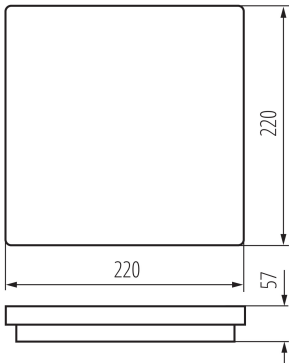

38788 BENO 12-18W CCT-L-SEG

LED- Deckenleuchte

Gehäusematerial: PC

Dioden Typ: LED SMD

Lichtstrom der Leuchte [lm]: max 1630 / 1770 / 1750

Farbtemperatur: warmweiß, weiß

Ähnliche Farbtemperatur [K]: 3000/3500/4000

Farbkonsistenz in MacAdam-Ellipsen: 6

Farbwiedergabeindex: 80

Lebensdauer [h]: 50000

Anzahl der Schalt-Zyklen: ≥ 30000

Abstrahlwinkel [°]: 110

Umgebungstemperaturbereich [°C]: -15÷35

Sensor Typ: Mikrowellen-

Anschlussart: Selbstklemmender Würfel

Querschnittbereich der verwendeten Leitungen [mm²]: 0,75÷1,5

Sensor-Schaltzeit (Sek.-Min.): 5-5

Aufwärmzeit der Lampe [s]: ≤ 1

Lampenzündzeit [s]: $\leq 0,5$

Arbeitsfrequenz des Sensors [MHz]: 5800

Einstellbare Restlicht-Beleuchtungsstärke, ab der der Sensor eine Bewegung erkennt [lx]: 2/10/50/off

IP-Klasse (Schutzart): 65

LOGISTIKDATEN:

Maßeinheit: Stück

Verpackungsart: 10

Stückzahl in Zwischenverpackung: 1

Stückzahl in Großverpackung: 10

Netto-Einzelgewicht [g]: 766

Grammatur [g]: 933

Brutto-Einzelgewicht [g]: 876

Länge der Einzelverpackung [cm]: 22.5

Breite der Einzelverpackung [cm]: 6.5

Höhe der Einzelverpackung [cm]: 22.5

Kartongewicht [kg]: 9.33

Kartonbreite [cm]: 34.5

Kartonhöhe [cm]: 25.5

Kartonlänge [cm]: 46

Kartonvolumen [m³]: 0.040469

ZUSÄTZLICHE INFORMATIONEN:

- 5 Jahre Garantie gemäß den Bedingungen der Garantieerklärung, die auf der Website verfügbar ist