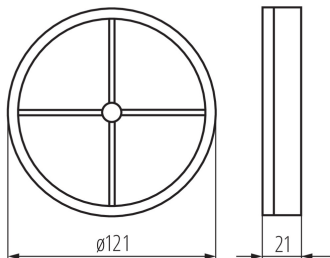

Kanallüfter

8594056490356

Die automatischen Luftklappen der Kanlux WIR ZL-Serie sind in zwei Größen erhältlich: 100 und 120mm. Material aus Kunststoff, in der Farbe: weiß.

### ALLGEMEINE DATEN:

**Farbe:** weiß

**Anwendungsbereich:** innerhalb

**Breite [mm]:** 21

**Durchmesser [mm]:** 120

### LOGISTIKDATEN:

**Verpackungsart:** 200

**Stückzahl in Großverpackung:** 200

**Grammatur [g]:** 38.76

**Länge der Einzelverpackung [cm]:** 12

**Breite der Einzelverpackung [cm]:** 12

**Höhe der Einzelverpackung [cm]:** 2