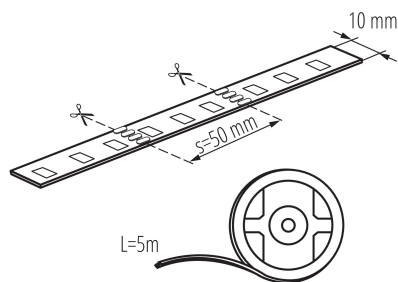

Taśma LED

5905339245472

Kanlux LEDS-B RGB to nowoczesne paski o charakterze dekoracyjnym. Idealne do zastosowań domowych, gdzie mogą stworzyć niepowtarzalne aranżacje ograniczone tylko przez naszą wyobraźnię. Charakteryzują się dużą elastycznością, dobrą przyczepnością i wysoką trwałością. W zależności od tego jakie miejsca chcemy doświetlić lub podkreślić możemy wybrać odpowiedni do naszych upodobań kolor świecenia.

DANE OGÓLNE:

Miejsce zastosowania: wewnątrz

Minimalna odległość od oświetlanego obiektu : 0,1m

Długość [mm]: 5000

Szerokość [mm]: 10

Wysokość [mm]: 5000

Zawartość rtęci: nie

Zawartość rtęci w lampie [mg]: 0

DANE TECHNICZNE:

Napięcie znamionowe [V]: 12 DC

Moc znamionowa [W]: 1m = max 14,4

Klasa ochronności przed porażeniem elektrycznym : III

Rodzaj diody: LED SMD

Strumień świetlny [lm]: 1m = max 240

Użyteczny strumień świetlny źródła światła Φ_{use} [lm] : 0,5m = max 120

Użyteczny strumień świetlny źródła światła Φ_{use} [lm] : w kuli (360°)

Barwa światła: RGB

Skorelowana temperatura barwowa [K]: RGB

Znamionowa trwałość lampy [h] : 15000

Ilość cykli wł/wył: ≥ 15000

Zakres temperatury otoczenia, na którą może być narażony wyrób [°C]: 5÷25

Rodzaj przyłącza: wolne końce przewodów

Stopień IP: 65

DANE LOGISTYCZNE:

Jednostka miary: sztuka

Jak pakowane: 25

Ilość sztuk w opakowaniu pośrednim : 25

Ilość sztuk w opakowaniu zbiorczym : 50

Masa jednostkowa netto [g] : 106

Gramatura [g] : 165