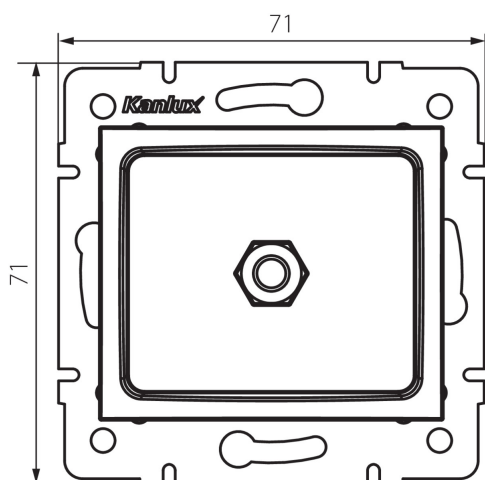

## 24761 DOMO 01-1830-002 bi

Equipotential socket

5905339247612

### GENERAL DATA:

**Colour:** white

**Place of assembly:** Recessed mount in the wall

**Width [mm]:** 71

**Height [mm]:** 71

**Diameter of an installation box:** 60

**Number of sockets:** 1

### TECHNICAL DATA:

**Material:** PC

**Plastic:** PC

**IP class:** 20