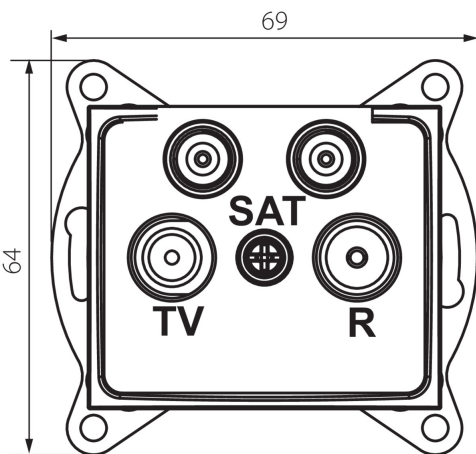

## 25045 DOMO 01-1590-050 sz

Double Satellite Socket (SAT-SAT-TV-R) End of Line

5905339250452

### GENERAL DATA:

**Colour:** champagne  
**Place of assembly:** Recessed mount in the wall  
**Width [mm]:** 69  
**Height [mm]:** 64  
**Diameter of an installation box:** 60  
**Number of sockets:** 4

### TECHNICAL DATA:

**Material:** PC  
**Socket type:** TV - 2xSat terminal  
**Plastic:** PC  
**IP class:** 20