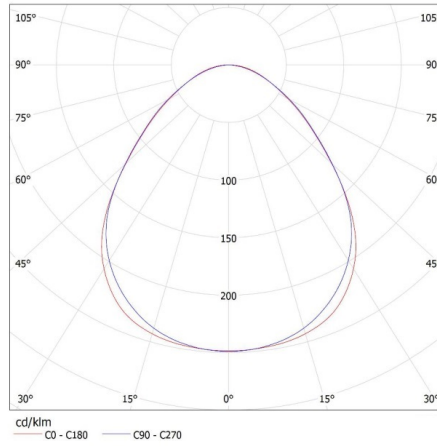

28457 AL 4LED 150-MPR-SR

T8 LED tube linear fittings

KANLUX S.A. (kat 28457) AL 4LED 150-MPR-SR + GLASSv2 / LDC (Polar)

Luminaire: KANLUX S.A. (kat 28457) AL 4LED 150-MPR-SR + GLASSv2
Lamps: 1 x T8 LED GLASSv2 24W-NW