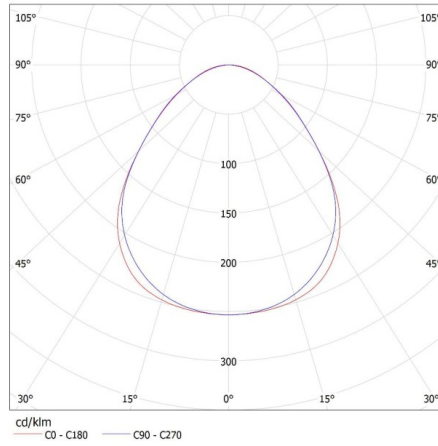

KANLUX S.A. (kat 28457) AL 4LED 150-MPR-SR + GLASSv4 / LDC (Polar)

Luminaire: KANLUX S.A. (kat 28457) AL 4LED 150-MPR-SR + GLASSv4
Lamps: 1 x T8 LED GLASSv4 24W-NW