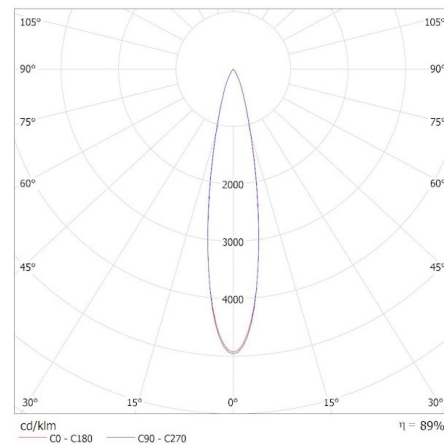

KANLUX S.A. (kat 38600+38603) FL STADER 200W 60D NW + LENS 20D / Krzywa rozsyłu światła (biegunowo)

KANLUX S.A. (kat 38600+38604) FL STADER 200W 60D NW + LENS 40D / Krzywa rozsyłu światła (biegunowo)

Oprawa: KANLUX S.A. (kat 38600+38603) FL STADER 200W 60D NW + LENS 20D
Lampy: 1 x FL STADER 200W