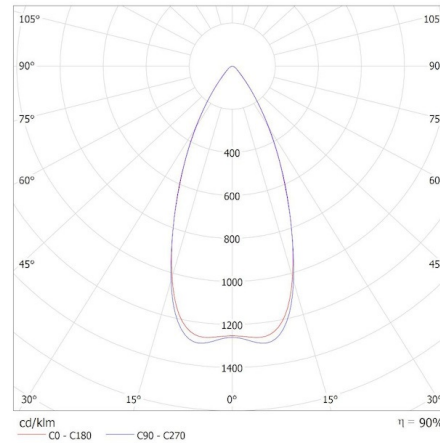

38600 FL STADER 200W 60D NW

LED floodlight

Oprawa: KANLUX S.A. (kat 38600+38604) FL STADER 200W 60D NW + LENS 40D
Lampy: 1 x FL STADER 200W