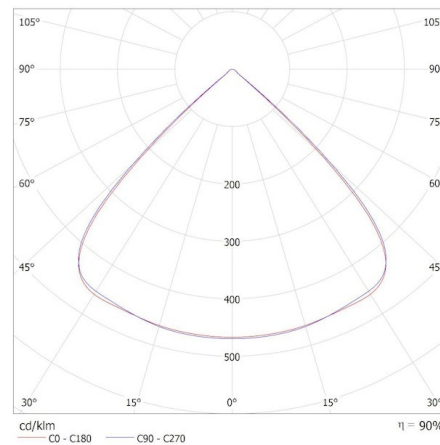

KANLUX S.A. (kat 38600+38605) FL STADER 200W 60D NW + LENS 90D / Krzywa rozsyłu światła (biegunowo)

Oprawa: KANLUX S.A. (kat 38600+38605) FL STADER 200W 60D NW + LENS 90D
Lampy: 1 x FL STADER 200W