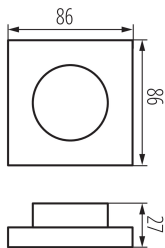

22138 REMOTE L 1 MONO/CCT-W

Télécommande pour bandes LED

5905339221384

DONNÉES GÉNÉRALES:

Couleur: blanc

contrôleur: RF 2,4GHz

Piles incluses: non

Alimentation par batterie: oui

CARACTÉRISTIQUES TECHNIQUES:

Tension nominale [V]: 3 DC

Classe électrique: III

Matériau: matériau plastique

Batteries émetteur: CR2032

Degré IP: 20

Portée [m]: max 30

DONNÉES LOGISTIQUES:

Unité de mesure: unité

Unité par emballage: 100

Unité par carton: 1

Conditionnement : 100

Poids unitaire net [g]: 82

Poids [g]: 133.1

Poids unitaire brut [g]: 122.5

Longueur carton emballage [cm]: 10.4

Largeur emballage unitaire [cm]: 10.4

Hauteur emballage unitaire [cm]: 4.4

Poids carton [kg]: 13.31

Largeur carton [cm]: 50

Hauteur carton [cm]: 23

Longueur carton [cm]: 54

Volume carton [m³]: 0.0621