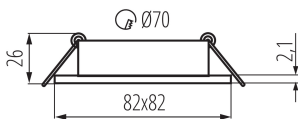

### DONNÉES GÉNÉRALES:

**Couleur:** noir

**Mode d'installation:** à encastrer dans le plafond

**Usage:** intérieur

**Distance minimale par rapport à l'objet éclairé:** 0,5m

**anneau décoratif sans douille céramique:** oui

**Produit non recouvrable par un matériau calorifuge:** oui

**Longueur [mm]:** 82

**Largeur [mm]:** 82

**Hauteur [mm]:** 21

**Orrifice de montage [mm]:** Ø70