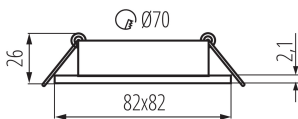

### DONNÉES GÉNÉRALES:

**Couleur:** blanc

**Mode d'installation:** à encastrer dans le plafond

**Usage:** intérieur

**Distance minimale par rapport à l'objet éclairé:** 0,5m

**anneau décoratif sans douille céramique:** oui

**Produit non recouvrable par un matériau calorifuge:** oui

**Longueur [mm]:** 82

**Largeur [mm]:** 82

**Hauteur [mm]:** 21

**Orrifice de montage [mm]:** Ø70