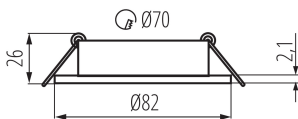

22436 DALLA DTO-B

Anneau pour spot

5905339224361

DONNÉES GÉNÉRALES:

Couleur: noir

Mode d'installation: à encastrer dans le plafond

Usage: intérieur

Distance minimale par rapport à l'objet éclairé: 0,5m

anneau décoratif sans douille céramique: oui

Produit non recouvrable par un matériau calorifuge: oui

Hauteur [mm]: 21

Diamètre [mm]: 82

Orrifice de montage [mm]: Ø70

CARACTÉRISTIQUES TECHNIQUES:

Tension nominale [V]: 12 AC; 12 DC; 220-240 AC