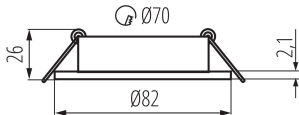

22437 DALLA DTO-W

Anneau pour spot

5905339224378

DONNÉES GÉNÉRALES:

Couleur: blanc

Mode d'installation: à encastrer dans le plafond

Usage: intérieur

Distance minimale par rapport à l'objet éclairé: 0,5m

anneau décoratif sans douille céramique: oui

Produit non recouvrable par un matériau calorifuge: oui

Hauteur [mm]: 21

Diamètre [mm]: 82

Orrifice de montage [mm]: Ø70

CARACTÉRISTIQUES TECHNIQUES:

Tension nominale [V]: 12 AC; 12 DC; 220-240 AC