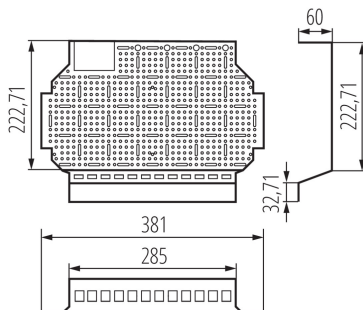

24203 KDB-S/F-36-MP

Panneau de fixation perforé - multimédia

5905339242037

DONNÉES GÉNÉRALES:

Longueur [mm]: 381

Largeur [mm]: 60

Hauteur [mm]: 275.97

Diamètre orrifice de montage [mm]: 4x10 / 4x20 / 4,1 / 9,9 / 15x19,5 (Keystone) / 49,5x69

CARACTÉRISTIQUES TECHNIQUES:

Matériau: acier

Utilisation: KDB-S36T (23615), KDB-F36T [23621]

DONNÉES LOGISTIQUES:

Unité par emballage: 1

Unité par carton: 1

Conditionnement : 1

Poids unitaire net [g]: 470

Poids [g]: 470

Longueu carton emballage [cm]: 38

Largeur emballage unitaire [cm]: 27

Hauteur emballage unitaire [cm]: 7

Poids carton [kg]: 0.47

Largeur carton [cm]: 27

Hauteur carton [cm]: 7

Longueur carton [cm]: 38