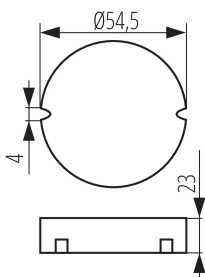

24242 CIRCO N LED 12VDC 10W

Alimentation CV

5905339242426

DONNÉES GÉNÉRALES:

Couleur: blanc

Usage: intérieur

Peut être monté sur des surfaces normalement inflammables :
oui

Compatibilité avec un variateur: non

Hauteur [mm]: 23

Diamètre [mm]: 54.5

CARACTÉRISTIQUES TECHNIQUES:

Tension nominale [V]: 220-240 AC

Fréquence nominale [Hz]: 50

Puissance maximale [W]: 0-10

Classe électrique: II

Matériau: matériau plastique

Température maximale Ta [°C]: 45

Tension d'entrée - PRI[V]: 220-240

Tension de sortie - SEC[V]: 12 DC

courant de sortie - sec[ma]: max 850

Degré IP: 20

Tc [°C]: 85

DONNÉES LOGISTIQUES:

Unité de mesure: unité

Poids carton [kg]: 7.5

Largeur carton [cm]: 33.5

Hauteur carton [cm]: 17.5

Longueur carton [cm]: 40

Volume carton [m³]: 0.02345