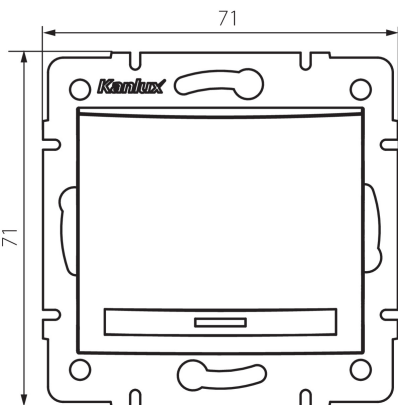

24710 DOMO 01-1000-202 bi

Interrupteur simple

5905339247100

DONNÉES GÉNÉRALES:

Couleur: blanc

Mode d'installation: encastré dans le mur

Rétroéclairage: ne s'applique pas

Largeur [mm]: 71

Hauteur [mm]: 71

Diamètre du boîtier de montage: 60

Profondeur de montage: 25

CARACTÉRISTIQUES TECHNIQUES:

Tension nominale [V]: 250 AC

Matériau: PC

Matériel des embouts d'extrémité de câble : CuSn94

Type de connexion: Connecteur rapide

Plastique: PC

Nombre de leviers: 1

Courant nominal [AX]: 10

Degré IP: 20

DONNÉES LOGISTIQUES:

Unité par emballage: 10

Unité par carton: 10

Conditionnement : 120

Poids unitaire net [g]: 76

Poids [g]: 89.75

Longueur carton emballage [cm]: 10

Largeur emballage unitaire [cm]: 4

Hauteur emballage unitaire [cm]: 14

Poids carton [kg]: 10.77

Largeur carton [cm]: 25.5

Hauteur carton [cm]: 32