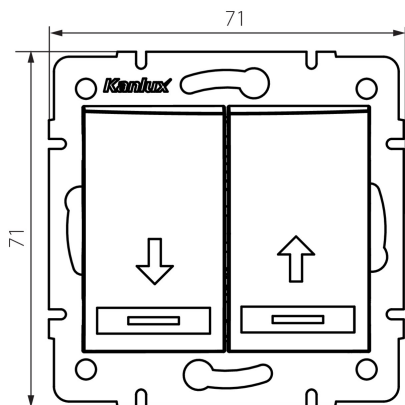

24722 DOMO 01-1100-202 bi

Interrupteur de l'unité d'obturation

5905339247223

DONNÉES GÉNÉRALES:

Couleur: blanc
Mode d'installation: encastré dans le mur
Rétroéclairage: ne s'applique pas
Largeur [mm]: 71
Hauteur [mm]: 71
Diamètre du boîtier de montage: 60
Profondeur de montage: 25

CARACTÉRISTIQUES TECHNIQUES:

Tension nominale [V]: 250 AC
Matériau: PC
Matériel des embouts d'extrémité de câble : CuSn94
Type de connexion: Connecteur rapide
Plastique: PC
Nombre de leviers: 2
Courant nominal [AX]: 10
Degré IP: 20

DONNÉES LOGISTIQUES:

Unité par emballage: 10
Unité par carton: 10
Conditionnement : 120
Poids unitaire net [g]: 78
Poids [g]: 93.83
Longueur carton emballage [cm]: 9
Largeur emballage unitaire [cm]: 5
Hauteur emballage unitaire [cm]: 14
Poids carton [kg]: 11.2596
Largeur carton [cm]: 25.5
Hauteur carton [cm]: 32
Longueur carton [cm]: 44
Volume carton [m³]: 0.035904