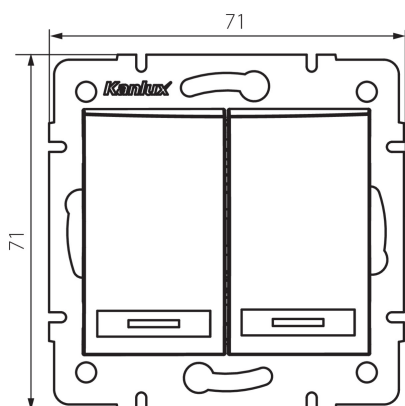

24724 DOMO 01-1120-202 bi

Double interrupteur simple avec LED

5905339247247

DONNÉES GÉNÉRALES:

Couleur: blanc
Mode d'installation: encastré dans le mur
Rétroéclairage: oui
Largeur [mm]: 71
Hauteur [mm]: 71
Diamètre du boîtier de montage: 60
Profondeur de montage: 25

CARACTÉRISTIQUES TECHNIQUES:

Tension nominale [V]: 250 AC
Matériau: PC
Matériel des embouts d'extrémité de câble : CuSn94
Type de connexion: Connecteur rapide
Plastique: PC
Nombre de leviers: 2
Courant nominal [AX]: 10
Degré IP: 20

DONNÉES LOGISTIQUES:

Unité par emballage: 10
Unité par carton: 10
Conditionnement : 120
Poids unitaire net [g]: 82
Poids [g]: 95.67
Longueur carton emballage [cm]: 10
Largeur emballage unitaire [cm]: 4
Hauteur emballage unitaire [cm]: 14
Poids carton [kg]: 11.4804
Largeur carton [cm]: 25.5
Hauteur carton [cm]: 32
Longueur carton [cm]: 44
Volume carton [m³]: 0.035904