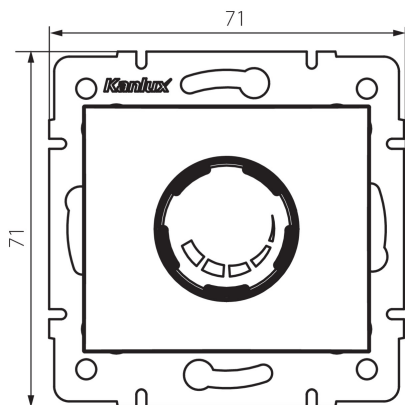

24727 DOMO 01-1160-102 bi

Variateur rotatif 500W avec filtre

5905339247278

DONNÉES GÉNÉRALES:

Couleur: blanc
Mode d'installation: encastré dans le mur
Usage: intérieur
Largeur [mm]: 71
Hauteur [mm]: 71
Diamètre du boîtier de montage: 60

CARACTÉRISTIQUES TECHNIQUES:

Tension nominale [V]: 250 AC
Fréquence nominale [Hz]: 50
Puissance nominale [W]: 500
Classe électrique: II
Plage de températures ambiantes[°C]: 5÷25
Type de branchement: Connecteur à vis
Type de connexion: Connecteur à vis
Plastique: PC
Degré IP: 20

DONNÉES LOGISTIQUES:

Unité par emballage: 10
Unité par carton: 10
Conditionnement : 120
Poids unitaire net [g]: 102
Poids [g]: 120.83
Longueur carton emballage [cm]: 10
Largeur emballage unitaire [cm]: 7
Hauteur emballage unitaire [cm]: 14
Poids carton [kg]: 14.4996
Largeur carton [cm]: 36.5
Hauteur carton [cm]: 32
Longueur carton [cm]: 48.5
Volume carton [m³]: 0.056648