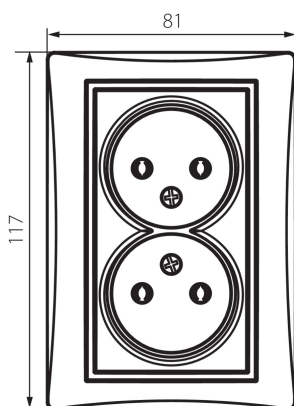

24741 DOMO 01-1280-102 bi

Prise de tension double sans mise à la terre, complète

5905339247414

DONNÉES GÉNÉRALES:

Couleur: blanc
Mode d'installation: encastré dans le mur
Largeur [mm]: 81
Hauteur [mm]: 110
Diamètre du boîtier de montage: 68
Profondeur de montage: 25
Nombre de prises: 2

CARACTÉRISTIQUES TECHNIQUES:

Tension nominale [V]: 250 AC
Courant nominal [A]: 16
Classe électrique: II
Matériau: PC
Matériel des embouts d'extrémité de câble : CuSn94
Type de mise à la terre: 2P
Type de connexion: Connecteur a vis
Plastique: PC
Degré IP: 20

DONNÉES LOGISTIQUES:

Unité par emballage: 10
Unité par carton: 10
Conditionnement : 120
Poids unitaire net [g]: 102
Poids [g]: 118.33
Longueu carton emballage [cm]: 10
Largeur emballage unitaire [cm]: 5
Hauteur emballage unitaire [cm]: 18
Poids carton [kg]: 14.1996
Largeur carton [cm]: 22
Hauteur carton [cm]: 51.2
Longueur carton [cm]: 49.5
Volume carton [m³]: 0.055757