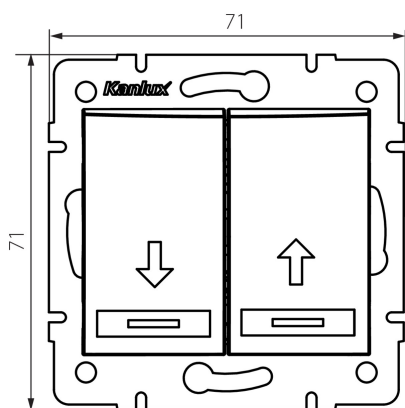

24744 DOMO 01-1310-202 bi

Interrupteur de contact de l'unité d'obturation

5905339247445

DONNÉES GÉNÉRALES:

Couleur: blanc
Mode d'installation: encastré dans le mur
Rétroéclairage: ne s'applique pas
Largeur [mm]: 71
Hauteur [mm]: 71
Diamètre du boîtier de montage: 60
Profondeur de montage: 25

CARACTÉRISTIQUES TECHNIQUES:

Tension nominale [V]: 250 AC
Matériau: PC
Matériel des embouts d'extrémité de câble : CuSn94
Type de connexion: Connecteur rapide
Plastique: PC
Nombre de leviers: 2
Courant nominal [AX]: 10
Degré IP: 20

DONNÉES LOGISTIQUES:

Unité par emballage: 10
Unité par carton: 10
Conditionnement : 120
Poids unitaire net [g]: 78
Poids [g]: 91.83
Longueur carton emballage [cm]: 9
Largeur emballage unitaire [cm]: 5
Hauteur emballage unitaire [cm]: 14
Poids carton [kg]: 11.0196
Largeur carton [cm]: 25.5
Hauteur carton [cm]: 32
Longueur carton [cm]: 44
Volume carton [m³]: 0.035904