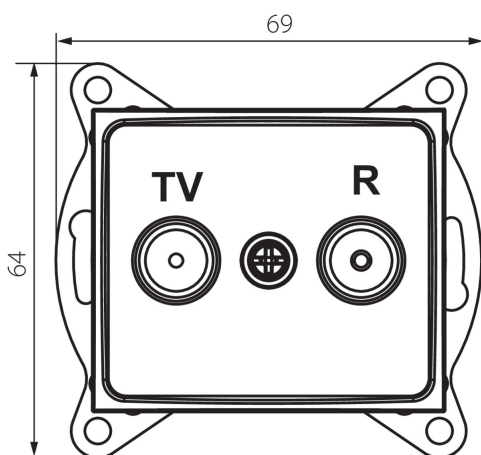

24745 DOMO 01-1320-002 bi

Prise RTV de passage

5905339247452

DONNÉES GÉNÉRALES:

Couleur: blanc
Mode d'installation: encastré dans le mur
Largeur [mm]: 69
Hauteur [mm]: 64
Diamètre du boîtier de montage: 60
Nombre de prises: 2

CARACTÉRISTIQUES TECHNIQUES:

Matériau: PC
Type de prise: rtv saillie
Plastique: PC
Degré IP: 20

DONNÉES LOGISTIQUES:

Unité par emballage: 10
Unité par carton: 10
Conditionnement : 120
Poids unitaire net [g]: 88
Poids [g]: 100.58
Longueu carton emballage [cm]: 10
Largeur emballage unitaire [cm]: 4
Hauteur emballage unitaire [cm]: 14
Poids carton [kg]: 12.0696
Largeur carton [cm]: 25.5
Hauteur carton [cm]: 32
Longueur carton [cm]: 44
Volume carton [m³]: 0.035904