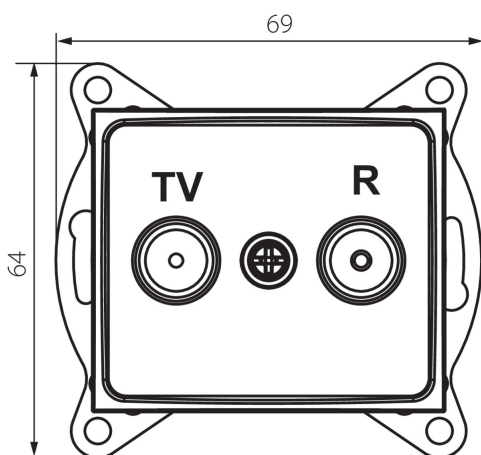

24746 DOMO 01-1330-002 bi

Prise RTV terminale

5905339247469

DONNÉES GÉNÉRALES:

Couleur: blanc
Mode d'installation: encastré dans le mur
Largeur [mm]: 69
Hauteur [mm]: 64
Diamètre du boîtier de montage: 60
Nombre de prises: 2

CARACTÉRISTIQUES TECHNIQUES:

Matériau: PC
Type de prise: embout rtv
Plastique: PC
Degré IP: 20

DONNÉES LOGISTIQUES:

Unité par emballage: 10
Unité par carton: 10
Conditionnement : 120
Poids unitaire net [g]: 58
Poids [g]: 102.58
Longueu carton emballage [cm]: 10
Largeur emballage unitaire [cm]: 4
Hauteur emballage unitaire [cm]: 14
Poids carton [kg]: 12.3096
Largeur carton [cm]: 25.5
Hauteur carton [cm]: 32
Longueur carton [cm]: 44
Volume carton [m³]: 0.035904