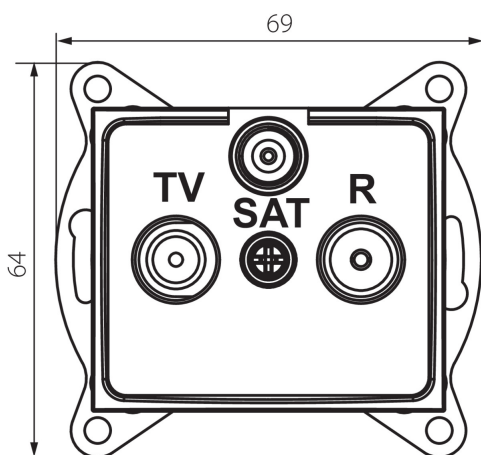

24747 DOMO 01-1340-002 bi

Prise RTV-SAT de passage

5905339247476

DONNÉES GÉNÉRALES:

Couleur: blanc
Mode d'installation: encastré dans le mur
Largeur [mm]: 69
Hauteur [mm]: 64
Diamètre du boîtier de montage: 60
Nombre de prises: 3

CARACTÉRISTIQUES TECHNIQUES:

Matériau: PC
Type de prise: rtv-sat saillie
Plastique: PC
Degré IP: 20

DONNÉES LOGISTIQUES:

Unité par emballage: 10
Unité par carton: 10
Conditionnement : 120
Poids unitaire net [g]: 96
Poids [g]: 108.67
Longueu carton emballage [cm]: 10
Largeur emballage unitaire [cm]: 4
Hauteur emballage unitaire [cm]: 14
Poids carton [kg]: 13.0404
Largeur carton [cm]: 25.5
Hauteur carton [cm]: 32
Longueur carton [cm]: 44
Volume carton [m³]: 0.035904