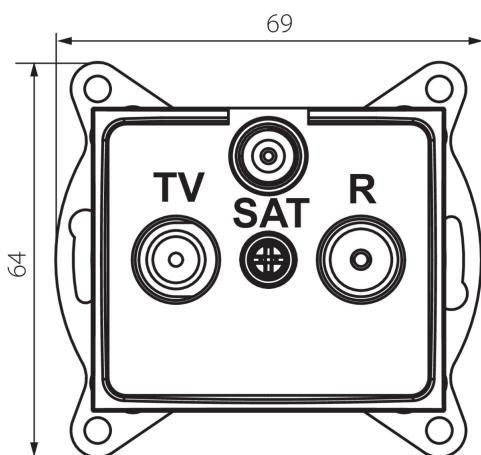

DONNÉES LOGISTIQUES:

Unité par emballage: 10
Unité par carton: 10
Conditionnement : 120
Poids unitaire net [g]: 96
Poids [g]: 108.58
Longueu carton emballage [cm]: 10
Largeur emballage unitaire [cm]: 4
Hauteur emballage unitaire [cm]: 14
Poids carton [kg]: 13.0296
Largeur carton [cm]: 25.5
Hauteur carton [cm]: 32
Longueur carton [cm]: 44
Volume carton [m³]: 0.035904