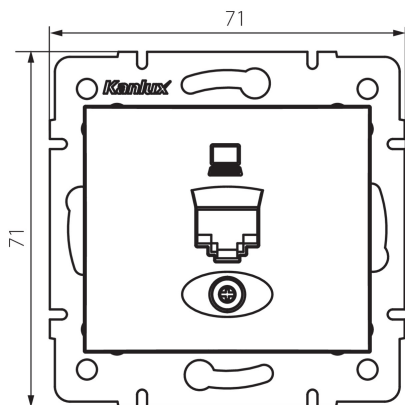

24753 DOMO 01-1390-002 bi

Prise informatique simple (RJ45Cat 5e Jack)

5905339247537

DONNÉES GÉNÉRALES:

Couleur: blanc
Mode d'installation: encastré dans le mur
Largeur [mm]: 71
Hauteur [mm]: 71
Diamètre du boîtier de montage: 60
Nombre de prises: 1

CARACTÉRISTIQUES TECHNIQUES:

Matériau: PC
Type de prise: informatique et téléphonique rj45 cat 5e
Plastique: PC
Degré IP: 20

DONNÉES LOGISTIQUES:

Unité par emballage: 10
Unité par carton: 10
Conditionnement : 120
Poids unitaire net [g]: 56
Poids [g]: 68.58
Longueu carton emballage [cm]: 10
Largeur emballage unitaire [cm]: 4
Hauteur emballage unitaire [cm]: 14
Poids carton [kg]: 8.2296
Largeur carton [cm]: 25.5
Hauteur carton [cm]: 32
Longueur carton [cm]: 44
Volume carton [m³]: 0.035904