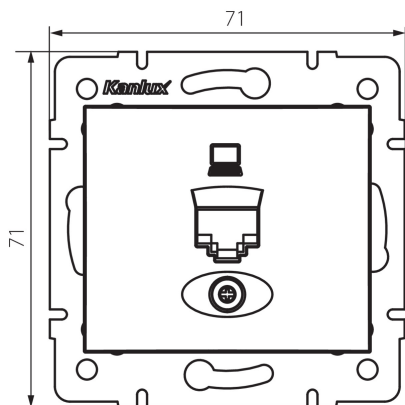

24754 DOMO 01-1400-002 bi

Prise informatique simple (RJ45Cat 6 Jack)

5905339247544

DONNÉES GÉNÉRALES:

Couleur: blanc
Mode d'installation: encastré dans le mur
Largeur [mm]: 71
Hauteur [mm]: 71
Diamètre du boîtier de montage: 60
Nombre de prises: 1

CARACTÉRISTIQUES TECHNIQUES:

Matériau: PC
Type de prise: informatique unique rj45 cat 6
Plastique: PC
Degré IP: 20

DONNÉES LOGISTIQUES:

Unité par emballage: 10
Unité par carton: 10
Conditionnement : 120
Poids unitaire net [g]: 56
Poids [g]: 68.58
Longueu carton emballage [cm]: 9
Largeur emballage unitaire [cm]: 4
Hauteur emballage unitaire [cm]: 13
Poids carton [kg]: 8.2296
Largeur carton [cm]: 25.5
Hauteur carton [cm]: 32
Longueur carton [cm]: 44
Volume carton [m³]: 0.035904