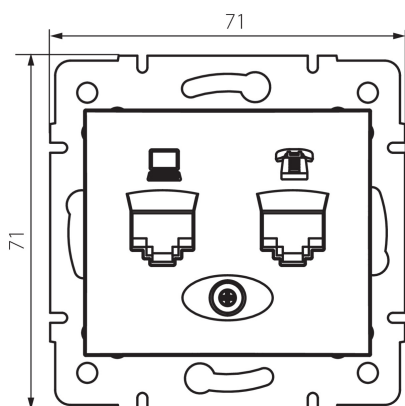

24758 DOMO 01-1440-002 bi

Prise informatique téléphone (RJ45 Cat 6+RJ11)

5905339247582

DONNÉES GÉNÉRALES:

Couleur: blanc
Mode d'installation: encastré dans le mur
Largeur [mm]: 71
Hauteur [mm]: 71
Diamètre du boîtier de montage: 60
Nombre de prises: 2

CARACTÉRISTIQUES TECHNIQUES:

Matériau: PC
Type de prise: informatique et téléphonique rj45 cat 6 ; rj11
Plastique: PC
Degré IP: 20

DONNÉES LOGISTIQUES:

Unité par emballage: 10
Unité par carton: 10
Conditionnement : 120
Poids unitaire net [g]: 64
Poids [g]: 76.67
Longueu carton emballage [cm]: 10
Largeur emballage unitaire [cm]: 5
Hauteur emballage unitaire [cm]: 14
Poids carton [kg]: 9.2004
Largeur carton [cm]: 25.5
Hauteur carton [cm]: 32
Longueur carton [cm]: 44
Volume carton [m³]: 0.035904