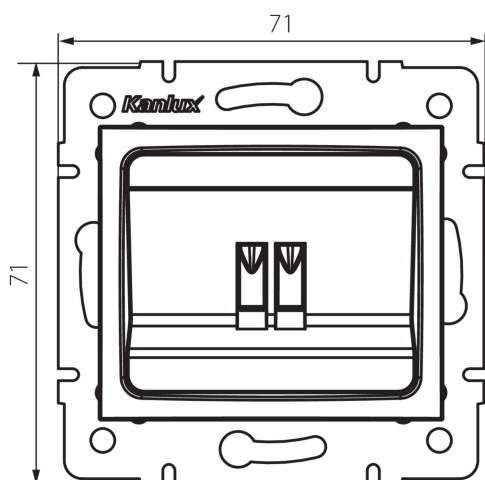

## 24759 DOMO 01-1450-002 bi

Prise de haut-parleur simple

5905339247599

### DONNÉES GÉNÉRALES:

**Couleur:** blanc  
**Mode d'installation:** encastré dans le mur  
**Largeur [mm]:** 71  
**Hauteur [mm]:** 71  
**Diamètre du boîtier de montage:** 60  
**Nombre de prises:** 1

### CARACTÉRISTIQUES TECHNIQUES:

**Matériau:** PC  
**Type de prise:** simple haut-parleur  
**Plastique:** PC  
**Degré IP:** 20